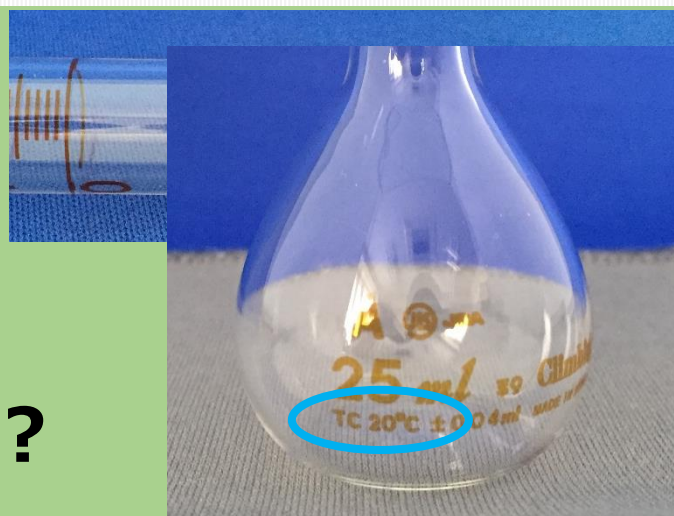

クライミング glassレター

このglassレターでは、皆様の営業活動に役立つ情報を提供いたします。

今週のニュース

体積の目盛のつけ方は
2種類あります。

「受用」 「出用」
聞いたことありますか？

NEWS

受用：体積計に受け入れられた液体
出用：体積計から排出した液体

ガラス体積計には、体積計に受け入れられた液体の体積を測定するもの（受用：うけよう）と体積計から排出した液体の体積を測定するもの（出用：だしよう）の2種類があります。受用の表示は「TC」出用の表示は「TD」と製品に印字しています。使用方法を間違えると、正しい体積を測れませんので注意が必要です。