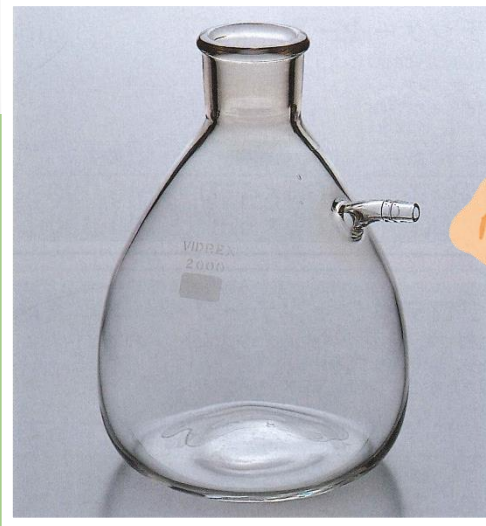

クライミング glassレター

このglassレターでは、皆様の営業活動に役立つ情報を提供いたします。

今週のニュース

**ユーザーさんに
キック瓶
置いてませんか？**

なんと！20Lは、瓶だけで8kgあります。

NEWS

**クライミングは、日本唯一の
大型吸引ろ過瓶製造メーカーです。**

昔は実験台の下にごろごろ転がっていたといわれる吸引ろ過瓶。